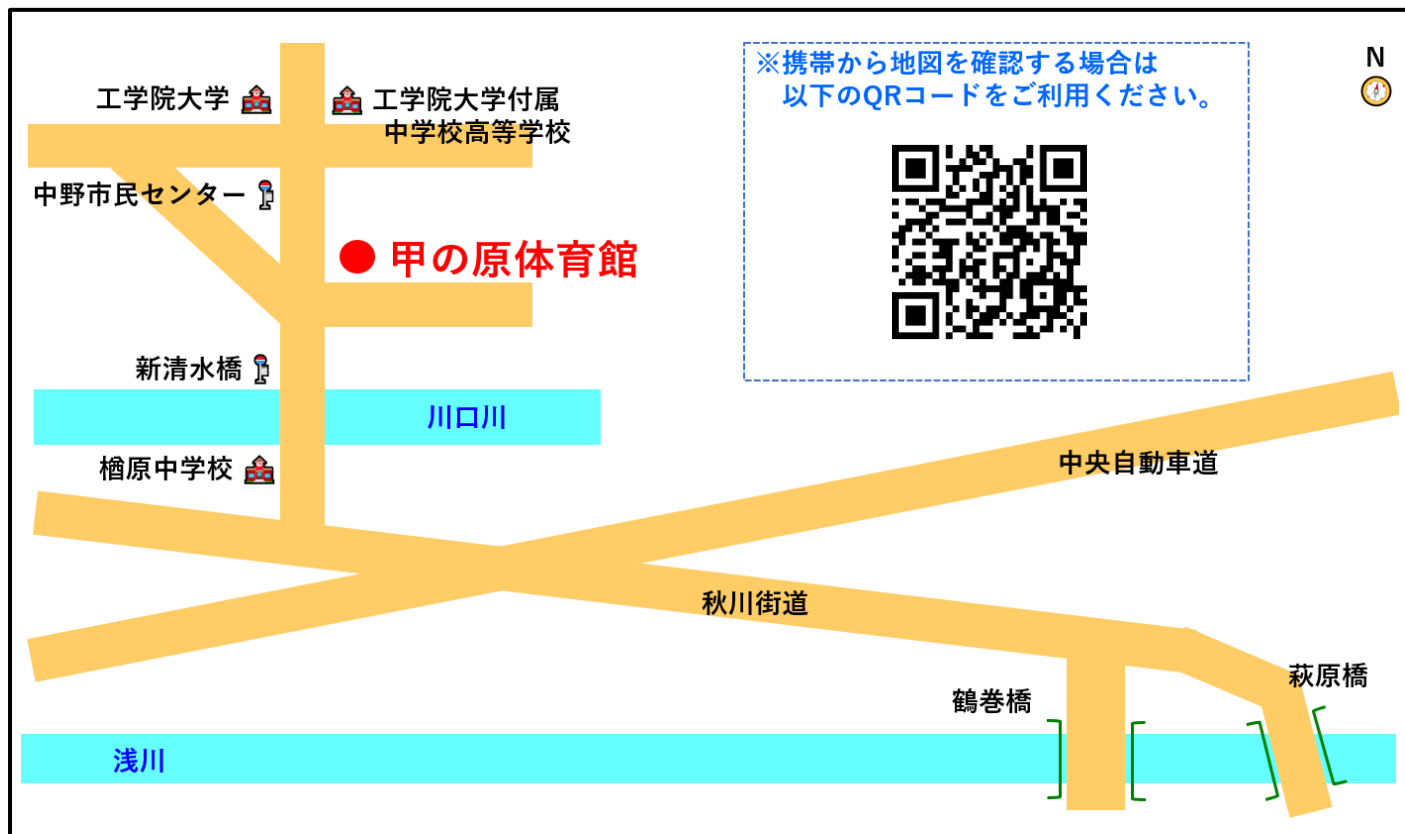

八王子市 甲の原体育館 案内書

- 電車、バスをご利用の方：
京王八王子駅・JR 八王子駅北口から「榎原町（工学院大学西経由）」行きで「新清水橋」下車徒歩 5 分
- 車でお越しの場合：
施設の利用状況などにより駐車場が混雑しますので、
極力、公共交通機関等をご利用いただきますようお願いいたします。

住所：〒192-0015 東京都八王子市中野町 2726-8

電話：042-627-3300

URL：<https://kounoharagym.com/>